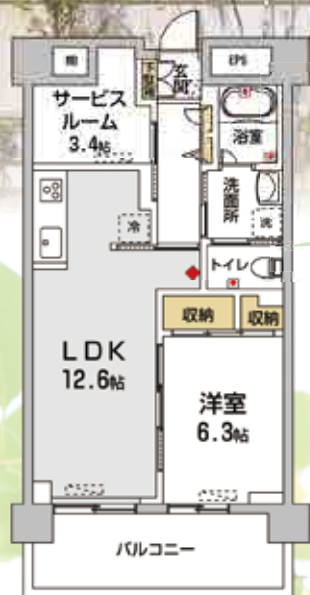

NHK「ネタドリ!」で紹介されました

現地写真

鎌倉市七里ガ浜 1-5-21

お問合せ
 0120-240-500
 (受付時間 午前9時~午後5時)
 株式会社 ココ・プランニング
 〒160-0023 東京都新宿区西新宿 4-32-13-103

七里ガ浜 樹木葬 検索

積水ハウスの高年齢者住宅

人生100年時代のアクティブシニア向け賃貸住宅
今よりもっと、を叶える暮らし

B-2タイプ