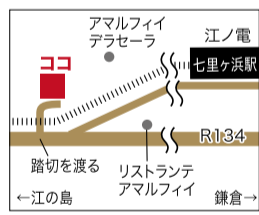

また今やペットも家族の一員です。当墓苑には、愛玩動物と一緒に眠る「凛」「輝」区画もあります。

申し込み・見学・資料請求はこちら

**七里ヶ浜 顕証寺墓苑**  
(株式会社ココ・プランニング)

鎌倉市七里ヶ浜 1-5-21  
受付 9:00 ~ 17:00、水曜定休

**0120-240-500**

七里ヶ浜 樹木葬