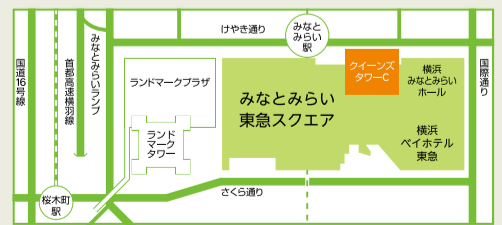

14:00~約1時間

定員になり次第  
〆切らせていただきます

- 会場 クイーンズタワーC 4階
- 受付 クイーンズタワーC 8階  
みなとみらいアイクリニック

8階の受付窓口までお越しください。会場までご案内いたします。

お申込み お問合せは みなとみらいアイクリニック

横浜市西区みなとみらい2-3-5 クイーンズタワーC8F  
診療時間：10:00~12:00/13:00~18:00 日・火・祝休

0120-17-4455

みなとみらいアイクリニック

検索

新型コロナウイルス感染防止のため、院内の抗ウイルス対策、スタッフのマスク着用、手指衛生を徹底しています。受講時はマスク着用と、受付で手指消毒と体温測定のご協力を宜しくお願い致します。