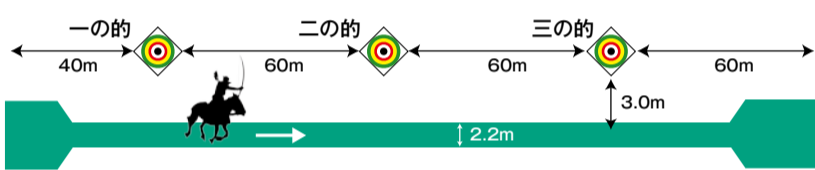

何度見ても飽きない! 流鏑馬の楽しみ方

観覧無料の「立ち見」スペースのほか、当日会場で1000円以上の寄附を行うと「寄附席」(限定350席の予定)が利用できます。
流鏑馬終了後には、出場した射手との交流や馬との触れ合いのほか、鎌倉彫体験や、観世流能楽師・中森貴太さんによる能楽ワークショップも用意。鎌倉ならではの伝統文化を身近に感じてみては。

鎌倉能舞台による「能楽体験」12:00~

文化展示・体験も注目
流鏑馬とともに見どころは、「鎌倉能舞台」による能楽の文化展示や体験です。会場内に設営された小舞台に、装束や能面を展示。小鼓や能面体験ができます。また能楽の一部である「仕舞」を観世流能楽師・中森貴太さん(右写真)が紋付きで舞います。鑑賞、体験無料。