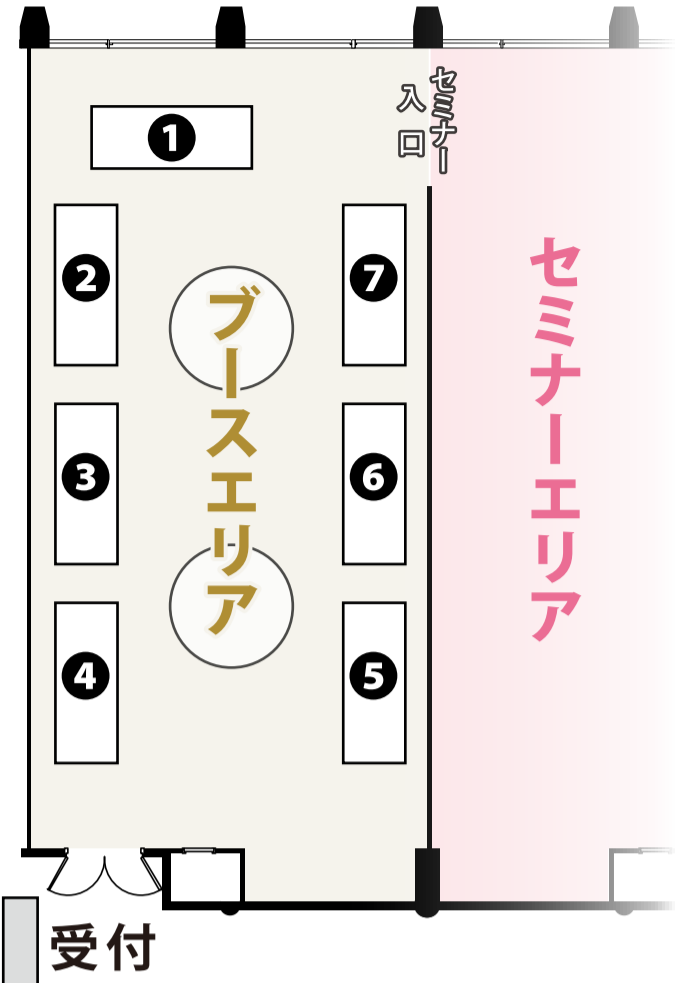

3/10 (火) 鎌倉プリンスホテル「バンケットホール七里ヶ浜」で開催

令和の時代を楽しく豊かに生きる セカンドライフセミナー出展ブース紹介

各ブースでは担当スタッフと直接話ができ、ブースによりミニ講座や個別相談といったお得な特典も！興味のある分野に触れ、今後役立つ情報を知る絶好のチャンスです。

1 POLA
ハンドトリートメント&お肌の何でも相談会。
ブースに来られた方全員に話題の「シワ改善美容液」サンプルプレゼント！

2 ライフプラザパートナーズ
FPによる無料個別相談 20分 / 15分のミニ講座
「エンディングノートの書き方ワンポイント講座」
13:00 14:00 15:00 5名定員 先着順・予約も可

3 江の島アイランドスパ
個別相談のほか血管年齢測定体験もあり

4 ベネッセスタイルケア
湘南エリアを中心に、さまざまな有料老人ホーム
をご紹介。各ホームの違い・お一人お一人に合った
選び方などを詳しくご説明します

5 加島美術
「美術品の無料査定・買い取り相談会」実施。作品
持ち込み、または作品画像の持参を(一人20分)

6 アンバー・アセット・マネジメント
金融機関発行の取引残高報告書をお持ちいただけ
れば、無料個別相談 20分程度承ります

7 七里ガ浜樹木葬
樹木葬から葬儀まで七里ガ浜オリジナルプランの
提案をしてくれるので相談を

申し込み・お問合わせ/セミナー事務局 (株)産案(サンアン)内

☎ **045-680-1093**

月～金10時～17時(土・日・祝休み)

ご応募いただいた個人情報は、イベント招待状のご送付及び、協賛社からの各種ご案内送付に使用致します。ご了承の上、お申込みください。

Lien ウェブサイトの応募専用フォームからお申し込みいただけます。

<https://lien-web.net/entry/>

日時 3/10(火) 9:30～16:00 (9:30開場)

会場 鎌倉プリンスホテルバンケットホール七里ヶ浜
鎌倉市七里ヶ浜東1-2-18 江ノ島電鉄七里ヶ浜駅から徒歩8分
駐車場(無料)あり

参加費 入場無料(入退場自由)

先着 10 人に無料進呈