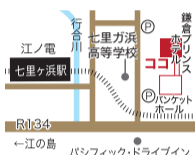

今月も紙面にはない
オリジナル記事掲載!

Lien Web

https://lien-web.net/ 最新情報はこちら

Kamakura

Lien

鎌倉

https://lien-web.net/

発行・編集/株式会社産案
発行エリア/鎌倉市・逗子市・藤沢市の一部
発行部数/7万部

◆紙面に掲載されている価格表記は、特記を除き記事公開日時点での税込金額です。商品やサービスの価格については提供元の各企業にご確認ください。

◆紙面の無断転載を禁じます。

広告のお問い合わせ ☎045-900-0588

DUSKIN お家を元気に!

家事お手伝いサービスは ☎0120-3-82820
ご相談ください。

ダスキンメリーメイド鎌倉店
ダスキンオークラ 検索 www.duskin-city.com

鎌倉プリンスホテル
〒鎌倉市七里ヶ浜東 1-2-18 (江ノ電 七里ヶ浜駅から徒歩約8分)
※電話予約 10:00 ~ 17:00
レストラン予約
☎ 0467-32-1111

7/7(火)まで

レストラン・トリアノの初夏を楽しむ2つのプラン

あじさい 紫陽花アフタヌーンティー

時間 11:30~15:30(ドリンクLO15:00)
平日時間制限なし

料金 **6000円**
Seibu Prince Global Rewards <SEIBU PRINCE CLUB>会員5700円
※土・日、祝日、催事開催日の利用時間は ①11:30~、②13:30~の二部制(120分利用)

初夏のハーブブッフェランチ

時間 11:30~15:00(LO14:30)
平日時間制限なし

料金 **4800円~**
Seibu Prince Global Rewards <SEIBU PRINCE CLUB>会員4500円~
※土・日、祝日、催事開催日の利用時間は90分

平日限定「ローカル割」が登場!

鎌倉・逗子・藤沢各市に在住・在学・在勤の人は、ハーブブッフェがお得に! 詳細は問い合わせを

※本プランは別途サービス料(13%)加算。状況によりメニュー内容が変更になる場合があります

鎌倉を彩る「アジサイ」をシェフが巧みにアレンジ

平日時間無制限! 湘南の海を眺めながら初夏の「鎌プリ」で豊かなひとときを

早いもので、もうすぐ初夏。鎌倉を代表するアジサイの季節がやってきます。「鎌倉プリンスホテル」にあるレストラン・トリアノでは7月7日(火)まで、季節感あふれる2つのメニューが登場しています。

乙女心くすぐる「紫陽花アフタヌーンティー」では、紫陽花風琥珀糖、紫陽花どら焼きなど、13種類のスイーツに、セイボリーが彩り豊かに。合わせて黒毛和牛と黒豚のハンバーグステーキ、茄子とモツアレチーズのトマトパスタなど、好きなメニュー料理を選んで、オールドブルやスープ、パン、デザートを好きなだけチョイスする「初夏のハーブブッフェランチ」も開催されています。

また、1日1個限定販売の「江ノ電ケーキ」(右写真)が期間限定で登場。江ノ電好きにはたまらないケーキです。ホテル棟3階の「ラウンジあじさい」で販売しています。要予約。

「鎌倉プリンスホテル」では、平日は時間制限がないので、湘南の海を眺めながらのんびり初夏のひとときを楽しめます。

アジサイの中を走る江ノ電がモチーフの「江ノ電ケーキ」(6800円)を販売。来年3月31日(水)まで、1日1個限定

紫外線が気になる季節到来! 髪が老化する前に対策を

「抜け毛が多く以前より髪が薄くなった」と悩む貴女へ